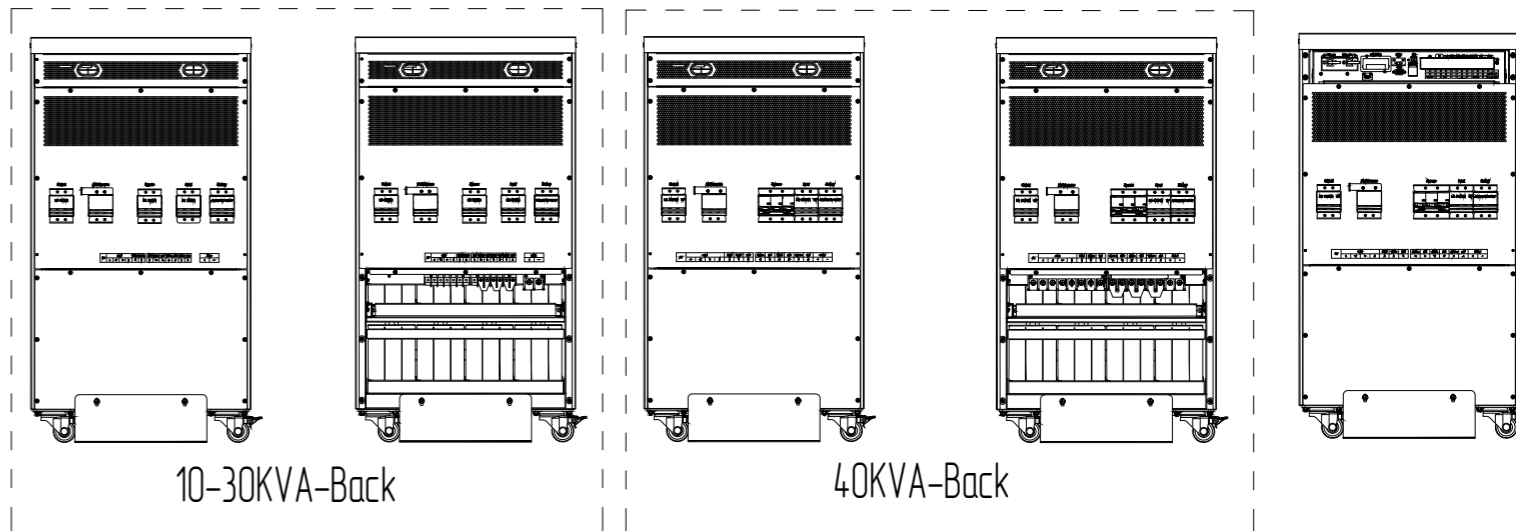

501

865

921

10-30KVA-Back

40KVA-Back

					F020331			
Изм.	Лист	№ докум.	Подп.	Дата	Источник бесперебойного питания ФОРА 3320	Лит.	Масса	Масштаб
Разраб.								
Проб.						Лист	Листов	1
Т.контр.								
И.контр.								
Утв.								